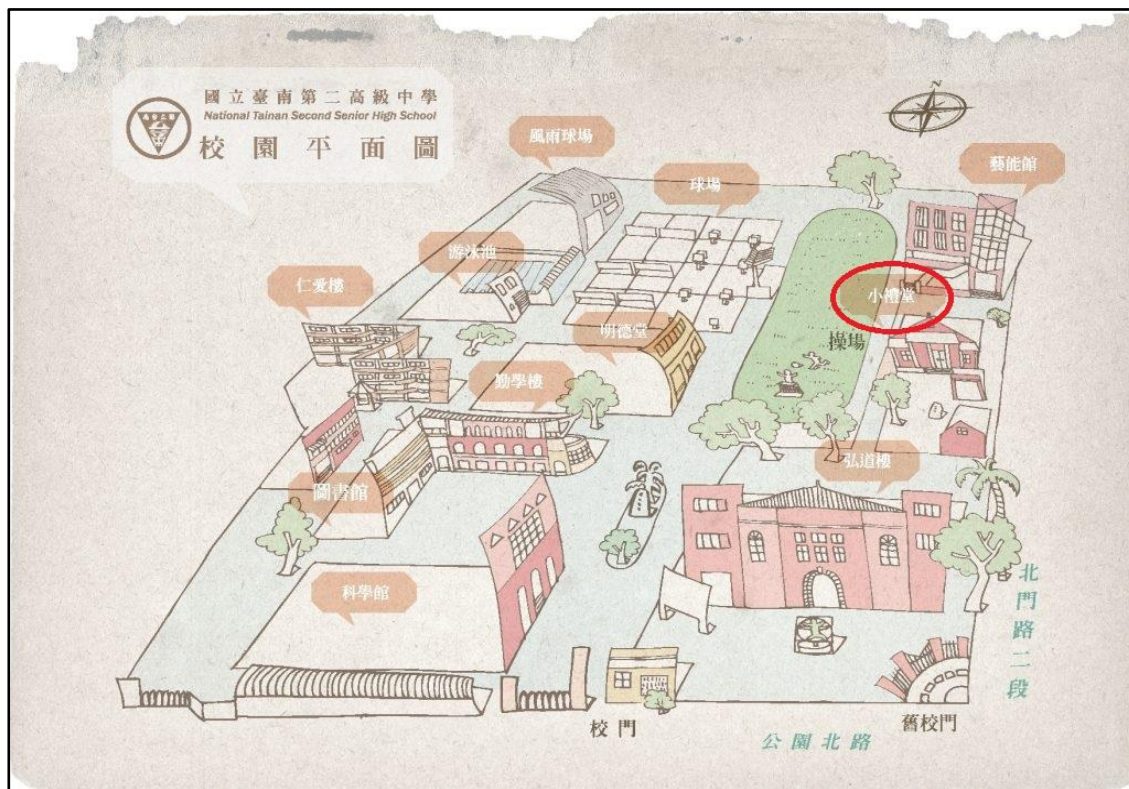

五、研習時數：全程參加人員核發4小時研習時數。

六、注意事項：

- 1.提供餐盒，參加人員請以公差假登記，差旅費由原服務學校支付。
- 2.研習場地學校無提供停車位，請利用大眾運輸工具前往。
- 3.請教師自行前往辦理研習學校報到，並全程參加研習。
- 4.為響應環保政策，請教師自備環保杯。

伍、交通位置圖

6/13 南部場-國立臺南二中 (研習地點在小禮堂)

地址：臺南市北區北門路二段125號 TEL：(06) 2514526#213

自行開車(利用中山高速公路)

北上：

仁德交流道下(往裕農路方向)→沿高速公路旁便道直走→左轉小東路→右轉北門路，行駛約2分鐘後開元路橋前左轉。

南下：

台南交流道下(往台南方向)→沿中正北路直走接中正南路→左轉中華路→右轉中山南路→下開元路橋後右轉。

自行開車(利用福爾摩沙高速公路)

北上：

關廟交流道下(往歸仁方向)→接86快速道路→8K處仁德系統→北上仁德交流道下(往裕農路方向)→沿高速公路旁便道直走→左轉小東路→右轉北門路，行駛約2分鐘後開元路橋前左轉。

南下：

關廟交流道下(往歸仁方向)→接86快速道路→8K處仁德系統→北上仁德交流道下

(往裕農路方向)→沿高速公路旁便道直走→左轉小東路→右轉北門路，行駛約2分鐘後開元路橋前左轉。

乘坐公車

台南市公車：

(1)綠幹線:台南二中站下往公園北路走步行約3分鐘。

(2)藍幹線:公園北路口站下往公園北路走步行約5分鐘。

台南公車1號線：

客運

1. 指南客運：2、3 路
2. 新店客運：台北→烏來、新店←→淡海、錦繡山莊→台北、花園新城→台北、碧瑤→台北
3. 台北客運：15

捷運

台大醫院站 2 號出口、中正紀念堂站、西門站 3 號出口、小南門站。