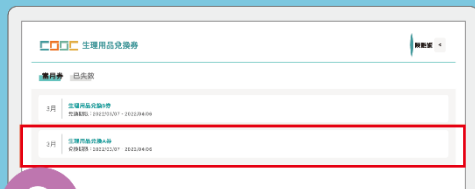

# 手機版酷課APP

**1** 點擊右下角個人，選擇生理用品兌換券

**2** 選擇欲使用的兌換券

**3** 持手機條碼至通路商進行兌換

電腦版

# 網頁版酷課雲

**1** 點擊個人服務，選擇生理用品兌換

**2** 選擇欲使用的兌換券

**3** 列印條碼至通路商進行兌換

**1** 點選「紅利·會員」下方的「行動條碼」

**2** 輸入行動條碼序號

**3** 列印並領取小白單進行兌換

本圖為示意圖僅供參考之字樣