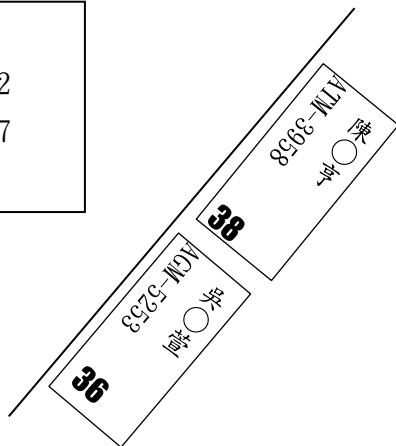

機車車位：

- 1：陳○明 LGB-0102
- 2：陳○梅 MJU-7817
- 3：謝○濠 ** **

陳○華 AFK-9053 **37**
管○瑜 2925-WF **35**

◎劉○芬 AXK-1082 **34**

吳○維 6035-T2

陳○明 0197-EJ **33**

◎劉○杏 AVZ-2970 **32**

彭○沅 6312-YU **31**